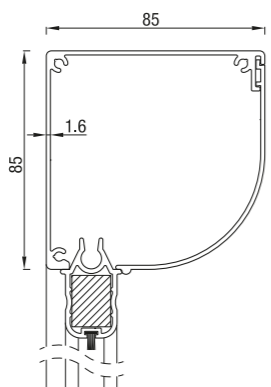

## RS Classic 75

RS Classic 75

	Maximale breedte (cm)	hoogte (cm)	oppervlak (m <sup>2</sup> )
RS Classic 75	230	170	3,9

RS Classic werkt alleen met motor.

## RS Classic 85

RS Classic 85 schuin

RS Classic 85 half rond

RS Classic 85 recht

	Maximale breedte (cm)	hoogte (cm)	oppervlak (m <sup>2</sup> )
RS Classic 85	300	200	6,0

RS Classic werkt alleen met motor.

## RS Classic 95

RS Classic 95 schuin

RS Classic 95 recht

RS Classic 95 rond

Maximale producthoogte = 2,5 m

	Maximale breedte (cm)	hoogte (cm)	oppervlak (m <sup>2</sup> )
RS Classic 95	350	280	7,9

Vanaf hoogte 150 cm werkt RS Classic 95 enkel met motor. Maximale hoogte voor de screen RS Classic 95 met slingerbediening is 150 cm.

## RS Classic 120 / 125

RS Classic 120 half rond

RS Classic 120 dicht

RS Classic 125 schuin

RS Classic 125 recht

	Maximale breedte (cm)	hoogte (cm)	oppervlak (m <sup>2</sup> )
RS Classic 120 / 125	450	450	16,0