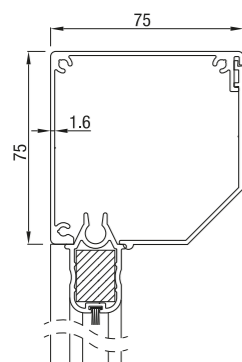

## RS Classic 75

RS Classic 75

	Maximale breedte (cm)	hoogte (cm)	oppervlak (m <sup>2</sup> )
RS Classic 75	230	170	3,9

RS Classic werkt alleen met motor.

## RS Classic 85

RS Classic 85 schuin

RS Classic 85 half rond

RS Classic 85 recht

	Maximale breedte (cm)	hoogte (cm)	oppervlak (m <sup>2</sup> )
RS Classic 85	300	200	6,0

RS Classic werkt alleen met motor.

## RS Classic 120 / 125

RS Classic 120 half rond

RS Classic 120 dicht

RS Classic 125 schuin

RS Classic 125 recht

	Maximale breedte (cm)	hoogte (cm)	oppervlak (m <sup>2</sup> )
RS Classic 120 / 125	450	450	16,0