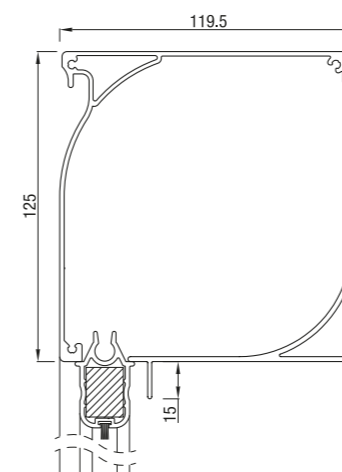

## RS Classic 85

RS Classic 85 schuin

RS Classic 85 half rond

RS Classic 85 recht

	Maximale breedte (cm)	hoogte (cm)	oppervlak (m <sup>2</sup> )
RS Classic 85	300	200	6,0

RS Classic werkt alleen met motor.

## RS Classic 95

RS Classic 95 schuin

RS Classic 95 recht

RS Classic 95 rond

Maximale producthoogte = 2,5 m

	Maximale breedte (cm)	hoogte (cm)	oppervlak (m <sup>2</sup> )
RS Classic 95	350	280	7,9

Vanaf hoogte 150 cm werkt RS Classic 95 enkel met motor. Maximale hoogte voor de screen RS Classic 95 met slingerbediening is 150 cm.

## RS Classic 105

RS Classic 105 schuin

RS Classic 105 recht

	Maximale breedte (cm)	hoogte (cm)	oppervlak (m <sup>2</sup> )
RS Classic 105	450	350	14,0

RS Classic 105 werkt op motor of met slinger.

## RS Classic 120 / 125

RS Classic 120 half rond

RS Classic 120 dicht

RS Classic 125 schuin

RS Classic 125 recht

	Maximale breedte (cm)	hoogte (cm)	oppervlak (m <sup>2</sup> )
RS Classic 120 / 125	450	450	16,0