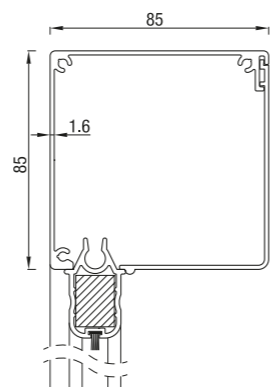

## RS Classic 85

RS Classic 85 schuin

RS Classic 85 half rond

RS Classic 85 recht

	Maximale breedte (cm)	hoogte (cm)	oppervlak (m <sup>2</sup> )
RS Classic 85	300	200	6,0

RS Classic werkt alleen met motor.

## RS Classic 95

RS Classic 95 schuin

RS Classic 95 recht

RS Classic 95 rond

Maximale producthoogte = 2,5 m

	Maximale breedte (cm)	hoogte (cm)	oppervlak (m <sup>2</sup> )
RS Classic 95	350	280	7,9

Vanaf hoogte 150 cm werkt RS Classic 95 enkel met motor. Maximale hoogte voor de screen RS Classic 95 met slingerbediening is 150 cm.

## RS Classic 105

RS Classic 105 schuin

RS Classic 105 recht

	Maximale breedte (cm)	hoogte (cm)	oppervlak (m <sup>2</sup> )
RS Classic 105	450	350	14,0

RS Classic 105 werkt op motor of met slinger.

## RS Classic 120 / 125

RS Classic 120 half rond

RS Classic 120 dicht

RS Classic 125 schuin

RS Classic 125 recht

	Maximale breedte (cm)	hoogte (cm)	oppervlak (m <sup>2</sup> )
RS Classic 120 / 125	450	450	16,0