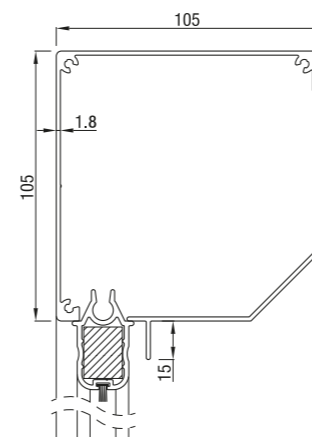

## RS Classic 85

RS Classic 85 schuin

RS Classic 85 half rond

RS Classic 85 recht

	Maximale breedte (cm)	hoogte (cm)	oppervlak (m <sup>2</sup> )
RS Classic 85	300	200	6,0

RS Classic werkt alleen met motor.

## RS Classic 95

RS Classic 95 schuin

RS Classic 95 recht

RS Classic 95 rond

Maximale producthoogte = 2,5 m

	Maximale breedte (cm)	hoogte (cm)	oppervlak (m <sup>2</sup> )
RS Classic 95	350	280	7,9

Vanaf hoogte 150 cm werkt RS Classic 95 enkel met motor. Maximale hoogte voor de screen RS Classic 95 met slingerbediening is 150 cm.

## RS Classic 105

RS Classic 105 schuin

RS Classic 105 recht

	Maximale breedte (cm)	hoogte (cm)	oppervlak (m <sup>2</sup> )
RS Classic 105	450	350	14,0

RS Classic 105 werkt op motor of met slinger.

## RS Classic 120 / 125

RS Classic 120 half rond

RS Classic 120 dicht

RS Classic 125 schuin

RS Classic 125 recht

	Maximale breedte (cm)	hoogte (cm)	oppervlak (m <sup>2</sup> )
RS Classic 120 / 125	450	450	16,0