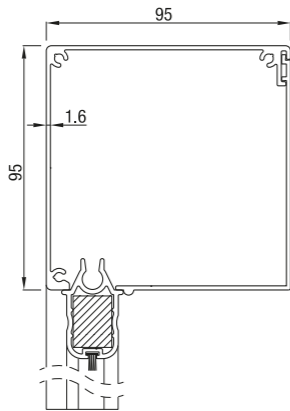

## RS Classic 85

RS Classic 85 schuin

RS Classic 85 half rond

RS Classic 85 recht

	Maximale breedte (cm)	hoogte (cm)	oppervlak (m <sup>2</sup> )
RS Classic 85	300	200	6,0

RS Classic werkt alleen met motor.

## RS Classic 95

RS Classic 95 schuin

RS Classic 95 recht

RS Classic 95 rond

Maximale producthoogte = 2,5 m

	Maximale breedte (cm)	hoogte (cm)	oppervlak (m <sup>2</sup> )
RS Classic 95	350	280	7,9

Vanaf hoogte 150 cm werkt RS Classic 95 enkel met motor. Maximale hoogte voor de screen RS Classic 95 met slingerbediening is 150 cm.

## RS Classic 105

RS Classic 105 schuin

RS Classic 105 recht

	Maximale breedte (cm)	hoogte (cm)	oppervlak (m <sup>2</sup> )
RS Classic 105	450	350	14,0

RS Classic 105 werkt op motor of met slinger.

## RS Classic 120 / 125

RS Classic 120 half rond

RS Classic 120 dicht

RS Classic 125 schuin

RS Classic 125 recht

	Maximale breedte (cm)	hoogte (cm)	oppervlak (m <sup>2</sup> )
RS Classic 120 / 125	450	450	16,0