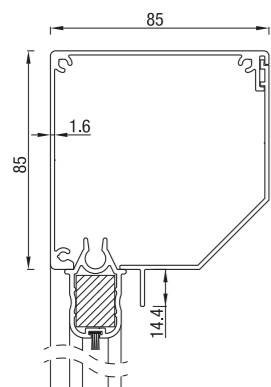

## RS Classic 75

RS Classic 75

	Maximale breedte (cm)	hoogte (cm)	oppervlak (m <sup>2</sup> )
RS Classic 75	230	170	3,9

RS Classic werkt alleen met motor.

## RS Classic 85

RS Classic 85 schuin

RS Classic 85 half rond

RS Classic 85 recht

	Maximale breedte (cm)	hoogte (cm)	oppervlak (m <sup>2</sup> )
RS Classic 85	300	200	6,0

RS Classic werkt alleen met motor.

## RS Classic 95

RS Classic 95 schuin

RS Classic 95 recht

RS Classic 95 rond

Maximale producthoogte = 2,5 m

	Maximale breedte (cm)	hoogte (cm)	oppervlak (m <sup>2</sup> )
RS Classic 95	350	280	7,9

Vanaf hoogte 150 cm werkt RS Classic 95 enkel met motor. Maximale hoogte voor de screen RS Classic 95 met slingerbediening is 150 cm.

## RS Classic 120 / 125

RS Classic 120 half rond

RS Classic 120 dicht

RS Classic 125 schuin

RS Classic 125 recht

	Maximale breedte (cm)	hoogte (cm)	oppervlak (m <sup>2</sup> )
RS Classic 120 / 125	450	450	16,0