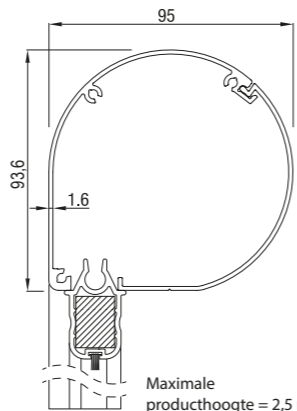

## RS Classic 85

RS Classic 85 schuin

RS Classic 85 half rond

RS Classic 85 recht

	Maximale breedte (cm)	hoogte (cm)	oppervlak (m <sup>2</sup> )
RS Classic 85	300	200	6,0

RS Classic werkt alleen met motor.

## RS Classic 95

RS Classic 95 schuin

RS Classic 95 recht

RS Classic 95 rond

Maximale producthoogte = 2,5 m

	Maximale breedte (cm)	hoogte (cm)	oppervlak (m <sup>2</sup> )
RS Classic 95	350	280	7,9

Vanaf hoogte 150 cm werkt RS Classic 95 enkel met motor. Maximale hoogte voor de screen RS Classic 95 met slingerbediening is 150 cm.

## RS Classic 105

RS Classic 105 schuin

RS Classic 105 recht

	Maximale breedte (cm)	hoogte (cm)	oppervlak (m <sup>2</sup> )
RS Classic 105	450	350	14,0

RS Classic 105 werkt op motor of met slinger.

## RS Classic 120 / 125

RS Classic 120 half rond

RS Classic 120 dicht

RS Classic 125 schuin

RS Classic 125 recht

	Maximale breedte (cm)	hoogte (cm)	oppervlak (m <sup>2</sup> )
RS Classic 120 / 125	450	450	16,0