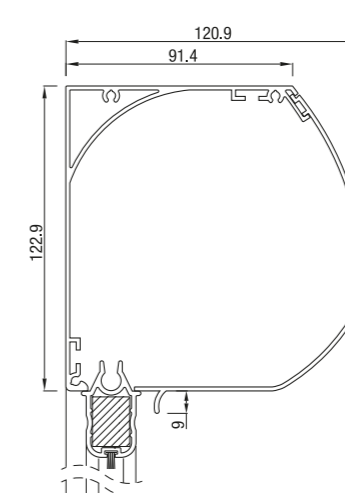

## RS Classic 85

RS Classic 85 schuin

RS Classic 85 half rond

RS Classic 85 recht

	Maximale breedte (cm)	hoogte (cm)	oppervlak (m <sup>2</sup> )
RS Classic 85	300	200	6,0

RS Classic werkt alleen met motor.

## RS Classic 95

RS Classic 95 schuin

RS Classic 95 recht

RS Classic 95 rond

Maximale producthoogte = 2,5 m

	Maximale breedte (cm)	hoogte (cm)	oppervlak (m <sup>2</sup> )
RS Classic 95	350	280	7,9

Vanaf hoogte 150 cm werkt RS Classic 95 enkel met motor. Maximale hoogte voor de screen RS Classic 95 met slingerbediening is 150 cm.

## RS Classic 105

RS Classic 105 schuin

RS Classic 105 recht

	Maximale breedte (cm)	hoogte (cm)	oppervlak (m <sup>2</sup> )
RS Classic 105	450	350	14,0

RS Classic 105 werkt op motor of met slinger.

## RS Classic 120 / 125

RS Classic 120 half rond

RS Classic 120 dicht

RS Classic 125 schuin

RS Classic 125 recht

	Maximale breedte (cm)	hoogte (cm)	oppervlak (m <sup>2</sup> )
RS Classic 120 / 125	450	450	16,0