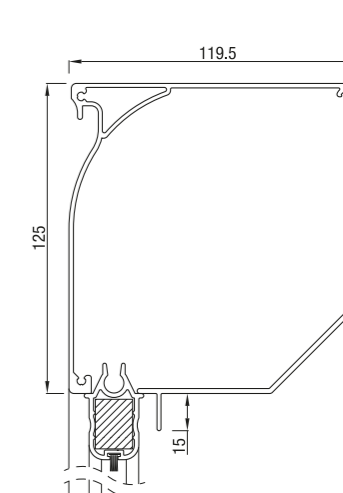

## RS Classic 85

RS Classic 85 schuin

RS Classic 85 half rond

RS Classic 85 recht

	Maximale breedte (cm)	hoogte (cm)	oppervlak (m <sup>2</sup> )
RS Classic 85	300	200	6,0

RS Classic werkt alleen met motor.

## RS Classic 95

RS Classic 95 schuin

RS Classic 95 recht

RS Classic 95 rond

Maximale producthoogte = 2,5 m

	Maximale breedte (cm)	hoogte (cm)	oppervlak (m <sup>2</sup> )
RS Classic 95	350	280	7,9

Vanaf hoogte 150 cm werkt RS Classic 95 enkel met motor. Maximale hoogte voor de screen RS Classic 95 met slingerbediening is 150 cm.

## RS Classic 105

RS Classic 105 schuin

RS Classic 105 recht

	Maximale breedte (cm)	hoogte (cm)	oppervlak (m <sup>2</sup> )
RS Classic 105	450	350	14,0

RS Classic 105 werkt op motor of met slinger.

## RS Classic 120 / 125

RS Classic 120 half rond

RS Classic 120 dicht

RS Classic 125 schuin

RS Classic 125 recht

	Maximale breedte (cm)	hoogte (cm)	oppervlak (m <sup>2</sup> )
RS Classic 120 / 125	450	450	16,0