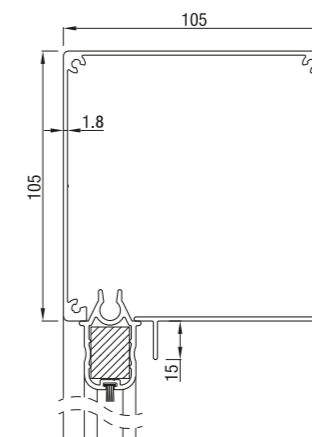

## RS Classic 85

RS Classic 85 schuin

RS Classic 85 half rond

RS Classic 85 recht

	Maximale breedte (cm)	hoogte (cm)	oppervlak (m <sup>2</sup> )
RS Classic 85	300	200	6,0

RS Classic werkt alleen met motor.

## RS Classic 95

RS Classic 95 schuin

RS Classic 95 recht

RS Classic 95 rond

Maximale producthoogte = 2,5 m

	Maximale breedte (cm)	hoogte (cm)	oppervlak (m <sup>2</sup> )
RS Classic 95	350	280	7,9

Vanaf hoogte 150 cm werkt RS Classic 95 enkel met motor. Maximale hoogte voor de screen RS Classic 95 met slingerbediening is 150 cm.

## RS Classic 105

RS Classic 105 schuin

RS Classic 105 recht

	Maximale breedte (cm)	hoogte (cm)	oppervlak (m <sup>2</sup> )
RS Classic 105	450	350	14,0

RS Classic 105 werkt op motor of met slinger.

## RS Classic 120 / 125

RS Classic 120 half rond

RS Classic 120 dicht

RS Classic 125 schuin

RS Classic 125 recht

	Maximale breedte (cm)	hoogte (cm)	oppervlak (m <sup>2</sup> )
RS Classic 120 / 125	450	450	16,0