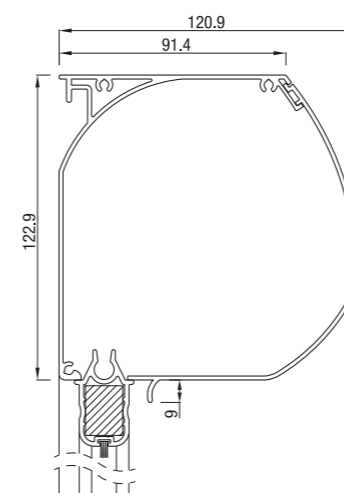

## RS Classic 85

RS Classic 85 schuin

RS Classic 85 half rond

RS Classic 85 recht

	Maximale breedte (cm)	hoogte (cm)	oppervlak (m <sup>2</sup> )
RS Classic 85	300	200	6,0

RS Classic werkt alleen met motor.

## RS Classic 95

RS Classic 95 schuin

RS Classic 95 recht

RS Classic 95 rond

Maximale producthoogte = 2,5 m

	Maximale breedte (cm)	hoogte (cm)	oppervlak (m <sup>2</sup> )
RS Classic 95	350	280	7,9

Vanaf hoogte 150 cm werkt RS Classic 95 enkel met motor. Maximale hoogte voor de screen RS Classic 95 met slingerbediening is 150 cm.

## RS Classic 105

RS Classic 105 schuin

RS Classic 105 recht

	Maximale breedte (cm)	hoogte (cm)	oppervlak (m <sup>2</sup> )
RS Classic 105	450	350	14,0

RS Classic 105 werkt op motor of met slinger.

## RS Classic 120 / 125

RS Classic 120 half rond

RS Classic 120 dicht

RS Classic 125 schuin

RS Classic 125 recht

	Maximale breedte (cm)	hoogte (cm)	oppervlak (m <sup>2</sup> )
RS Classic 120 / 125	450	450	16,0