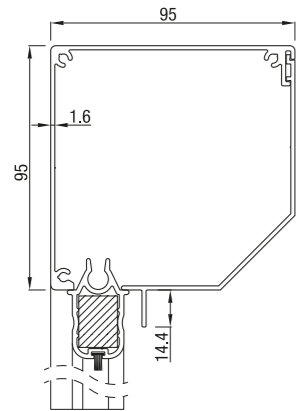

## RS Classic 85

RS Classic 85 schuin

RS Classic 85 half rond

RS Classic 85 recht

	Maximale breedte (cm)	hoogte (cm)	oppervlak (m <sup>2</sup> )
RS Classic 85	300	200	6,0

RS Classic werkt alleen met motor.

## RS Classic 95

RS Classic 95 schuin

RS Classic 95 recht

RS Classic 95 rond

Maximale producthoogte = 2,5 m

	Maximale breedte (cm)	hoogte (cm)	oppervlak (m <sup>2</sup> )
RS Classic 95	350	280	7,9

Vanaf hoogte 150 cm werkt RS Classic 95 enkel met motor. Maximale hoogte voor de screen RS Classic 95 met slingerbediening is 150 cm.

## RS Classic 105

RS Classic 105 schuin

RS Classic 105 recht

	Maximale breedte (cm)	hoogte (cm)	oppervlak (m <sup>2</sup> )
RS Classic 105	450	350	14,0

RS Classic 105 werkt op motor of met slinger.

## RS Classic 120 / 125

RS Classic 120 half rond

RS Classic 120 dicht

RS Classic 125 schuin

RS Classic 125 recht

	Maximale breedte (cm)	hoogte (cm)	oppervlak (m <sup>2</sup> )
RS Classic 120 / 125	450	450	16,0