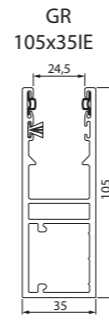

Geleiders

AR-55

GRM 66x27E  
PP66  
alleen voor kasten  
150 t/m 205

GRM 75x27E  
PP75  
alleen voor kasten  
250 en 300

AG-77

Geleiders

GR 90x34E

GR 105x35IE

Console \*

	AR-55	AG-77
RC 205	BxH 189 x 189	•
RC 250/S	BxH 227 x 230	• •
RC 250	BxH 197 x 222	• •
RC 300	BxH 221 x 273	• •
RC 360	BxH 261 x 305	•

\* Bij een console is het niet mogelijk een motor met obstakel detectie te gebruiken